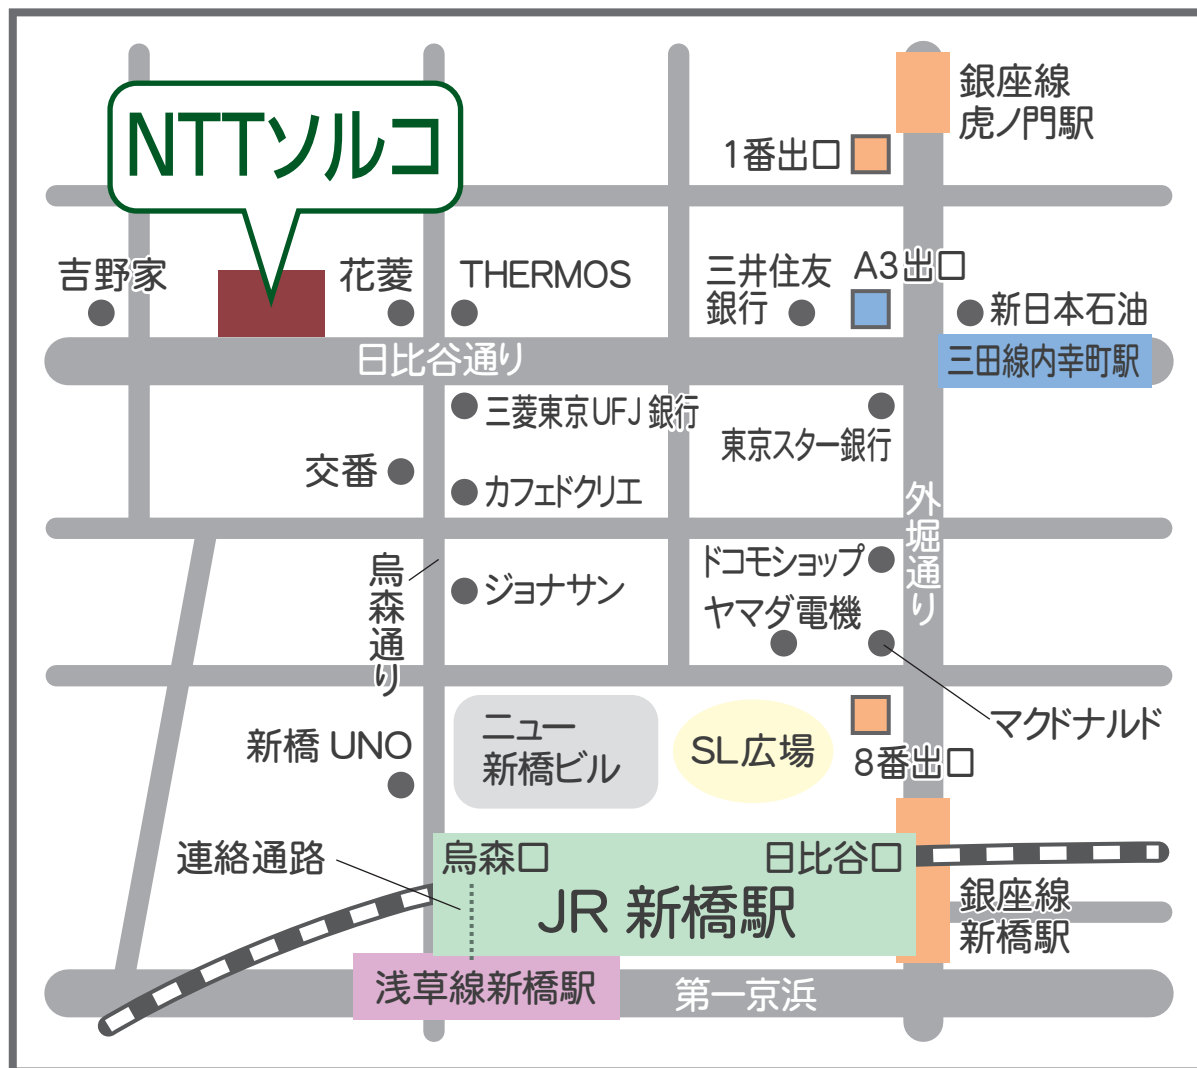

# フォローアップセミナー会場

- ◆都営地下鉄三田線「内幸町駅」A3 出口より徒歩約 7 分
- ◆東京メトロ銀座線「虎ノ門駅」1 番出口より徒歩約 8 分
- ◆東京メトロ銀座線「新橋駅」8 番出口より徒歩約 10 分
- ◆JR 線・都営地下鉄浅草線「新橋駅」烏森口より徒歩約 9 分

## 場所